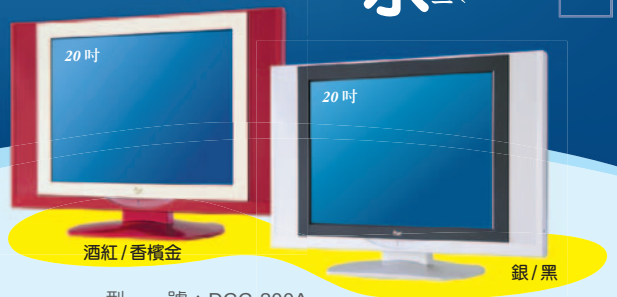

點將家液晶顯示器 **卡**^{巧Y} **水**_叁 唷!

點將家宣示跨入液晶顯示器領域

帶您進入美麗新視界

您家裡需要**第二台**

在**廚房**，慰勞辛勞太太

在**臥室**，增進夫妻情趣

點將家液晶顯示器 **VSCOPE** **卡**^{巧Y} **水**_叁 系列

酒紅 / 香檳金

銀 / 黑

由點將家自行研發、生產，值得您信賴的 100% 點將家血統
輕薄造型、時尚色系、友達 A 級面板
高亮度、高對比、16ms 高反應時間
點將家邀您一同進入液晶顯示器視聽新境界！

點將家 企業股份有限公司 健康·歡唱·快樂 更關心您全家

408-50 台中市南屯區工業區 21 路 29 號 TEL:04-2358-0971 FAX:04-2358-0963
www.kalasmart.com.tw 語音客服專線：0800-435-125

型 號：DCC-200A
螢幕尺寸：20.1"
解 析 度：800 × 600
可 視 角：170° / 120° (左右 / 上下)
聲 音 輸 出：5W × 2
消 耗 電 力：最大 60W / 待機 1W 以下
尺 寸：(寬)610x(高)440x(深)220mm (含腳架)
(寬)610x(高)400x(深)70mm (不含腳架)
主 機 重 量：11 kg
※規格如有變動恕不另行通知。